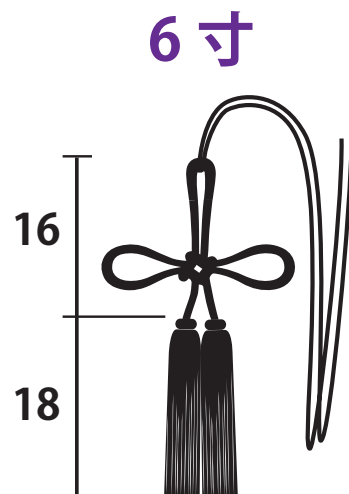

# 人絹 揚幕房 赤、紫

## 房と幕の組み合わせ

房長	幕の縦巾
3寸	45cm
4寸	70cm
5寸	90cm
6寸	100cm
7寸	135cm
8寸	175cm
1尺	200cm

\* 上記はだいたいの目安です。  
例外もございます。

サイズ約 (cm)

\* 色、サイズ等、別注対応も致します。