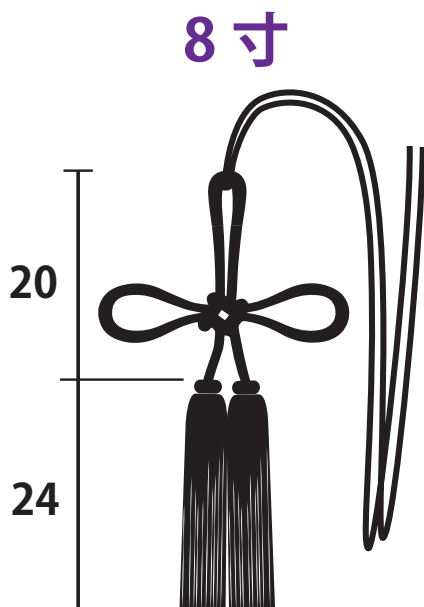

## 房と幕の組み合わせ

房長	幕の縦巾
3寸	45cm
4寸	70cm
5寸	90cm
6寸	100cm
7寸	135cm
8寸	175cm
1尺	200cm

\* 上記はだいたいの目安です。  
例外もございます。

サイズ約 (cm)

\* 色、サイズ等、別注対応も致します。