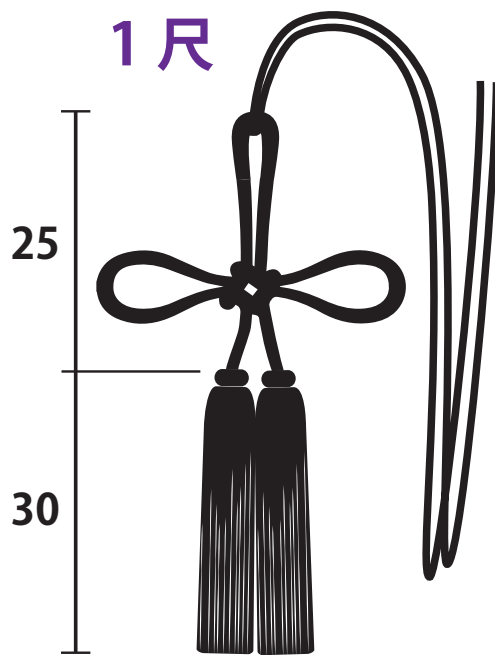

## 房と幕の組み合わせ

房長	幕の縦巾
3寸	45cm
4寸	70cm
5寸	90cm
6寸	100cm
7寸	135cm
8寸	175cm
1尺	200cm

\* 上記はだいたいの目安です。  
例外もございます。

サイズ約 (cm)

\* 色、サイズ等、別注対応も致します。