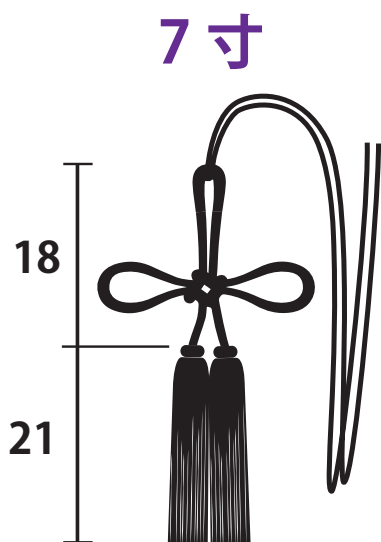

## 房と幕の組み合わせ

房長	幕の縦巾
3寸	45cm
4寸	70cm
5寸	90cm
6寸	100cm
7寸	135cm
8寸	175cm
1尺	200cm

\* 上記はだいたいの目安です。  
例外もございます。

サイズ約 (cm)

\* 色、サイズ等、別注対応も致します。