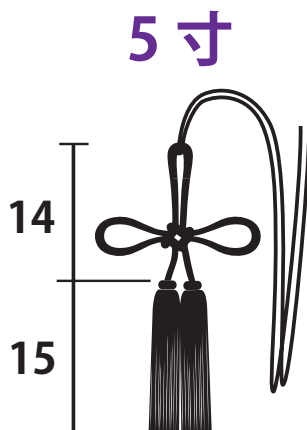

# 人絹 揚幕房 赤、紫

## 房と幕の組み合わせ

房長	幕の縦巾
3寸	45cm
4寸	70cm
5寸	90cm
6寸	100cm
7寸	135cm
8寸	175cm
1尺	200cm

\* 上記はだいたいの目安です。  
例外もございます。

サイズ約 (cm)

\* 色、サイズ等、別注対応も致します。